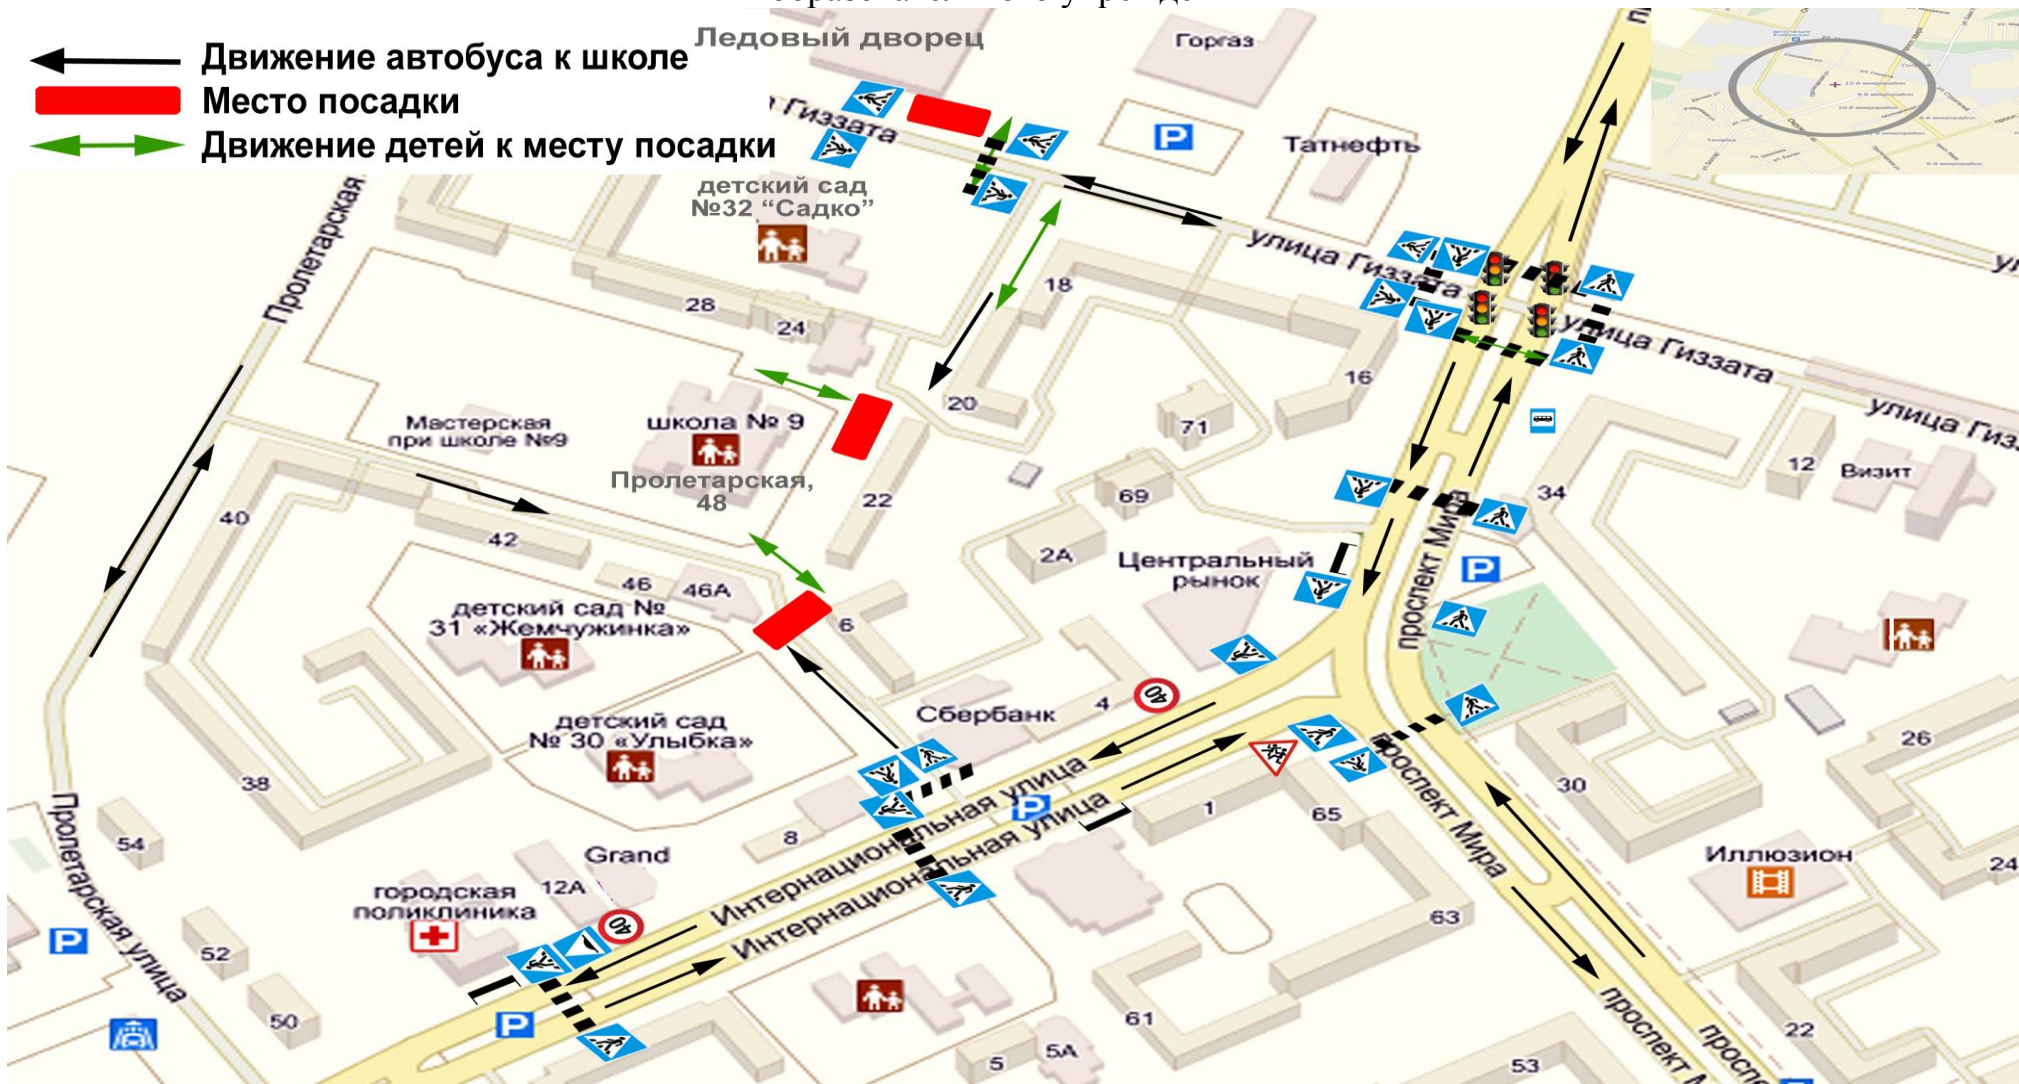

Муниципальное бюджетное общеобразовательное учреждение  
«Средняя общеобразовательная школа №9 с углубленным изучением отдельных предметов»  
Елабужского муниципального района Республики Татарстан

План – схема №1

Расположение школы, организация маршрутов движения детей в непосредственной близости от школы и к спортивным сооружениям.

Муниципальное бюджетное общеобразовательное учреждение  
«Средняя общеобразовательная школа №9 с углубленным изучением отдельных предметов»  
Елабужского муниципального района Республики Татарстан

План – схема №2

Маршрут движения автобуса до образовательного учреждения и безопасное расположение остановки автобуса у образовательного учреждения

Муниципальное бюджетное общеобразовательное учреждение  
«Средняя общеобразовательная школа №9 с углубленным изучением отдельных предметов»  
Елабужского муниципального района Республики Татарстан

План – схема №3

Пути движения транспортных средств к местам разгрузки/погрузки и  
рекомендуемые безопасные пути передвижения детей по территории образовательного учреждения.